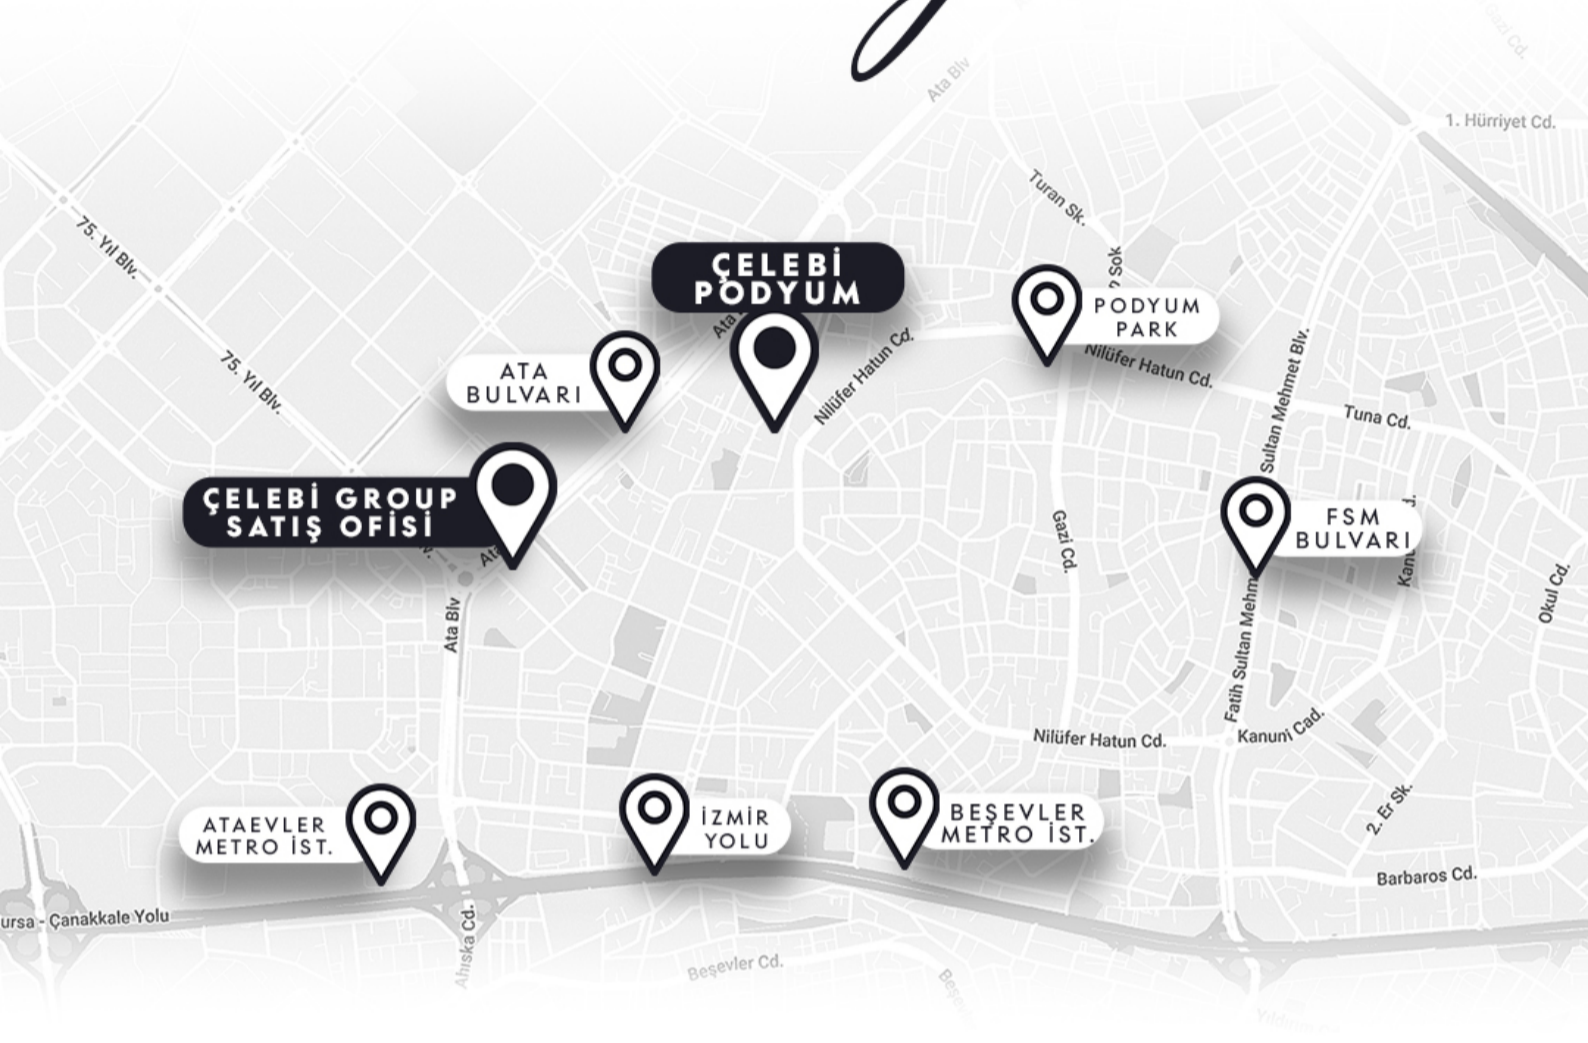

ÇELEBİ İLE
PODYUM
SENİN!

MERKEZİ lokasyon

ŞEHRİN EN **MERKEZİNDE!**

Bursa'nın en prestijli bölgesinde, her noktasına çok yakın.

ATAEVLER/NİLÜFER/BURSA

ŞEHİRLE *Bütün*

Çelebi Podyum'da
Okul, hastane, ulaşım durakları,
mağaza, yeme-içme yerleri
vb. gibi tüm olanaklar
yanı başınızda.