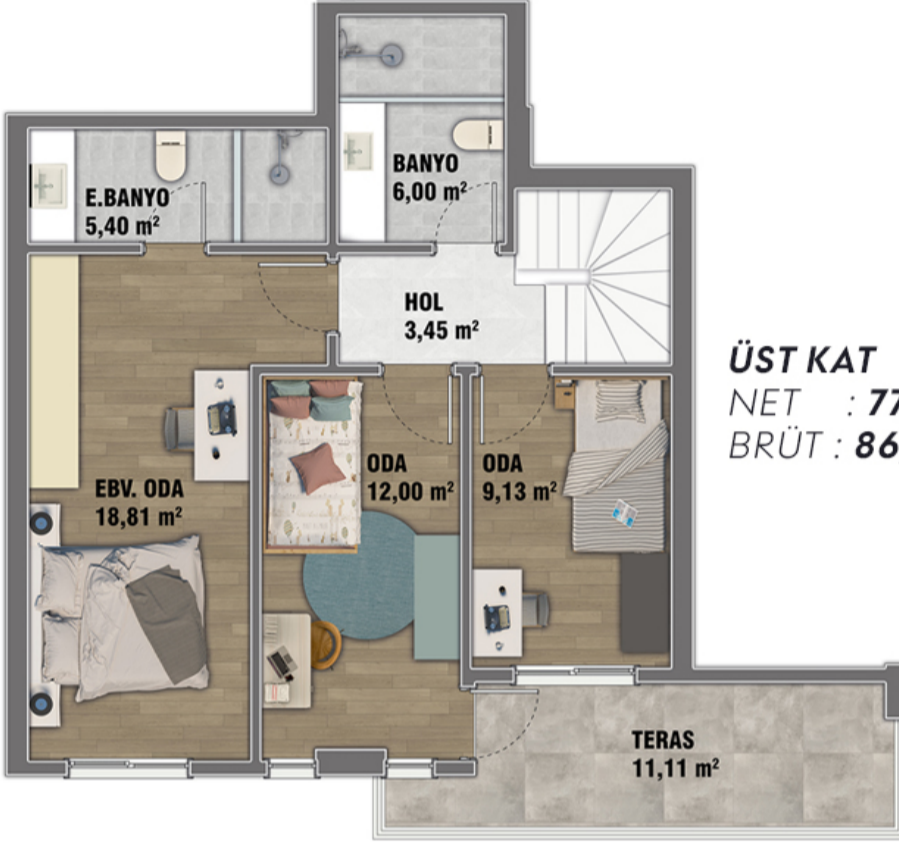

3+1 DUBLEKS ARA Daire

ÜST KAT

NET : 77,44m² (TERAS DAHİLDİR)

BRÜT : 86,08m² (KAT ORTAK ALANLARI DAHİLDİR)