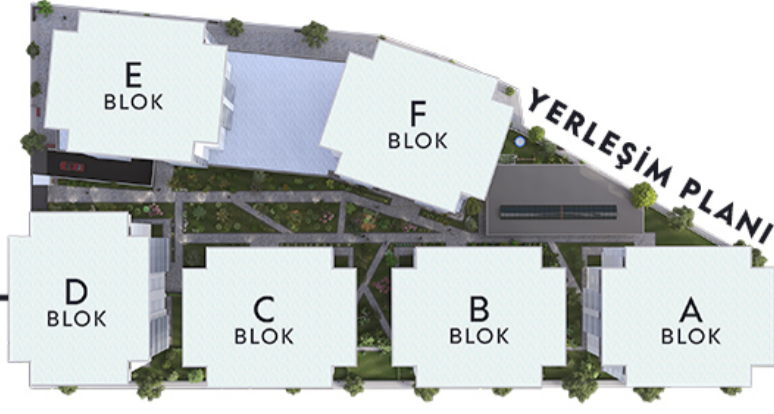

TOPLAM
272 KONUT
11 TİCARİ ALAN

- 216 adet 3+1 standart daire
24 adet 3+1 köşe dubleks
24 adet 3+1 ara dubleks
8 adet 3+1 bahçe kat daire
11 adet ticari alan
ve **yeni nesil sosyal alanlar**

Toplam **8946,61 m²** arsa, **4196,21 m²** peyzaj alanına sahip,
11 katlı 6 bloktan oluşan, her daireye özel kapalı otopark
alanı bulunan geniş yerleşimin konforunu yaşayın.